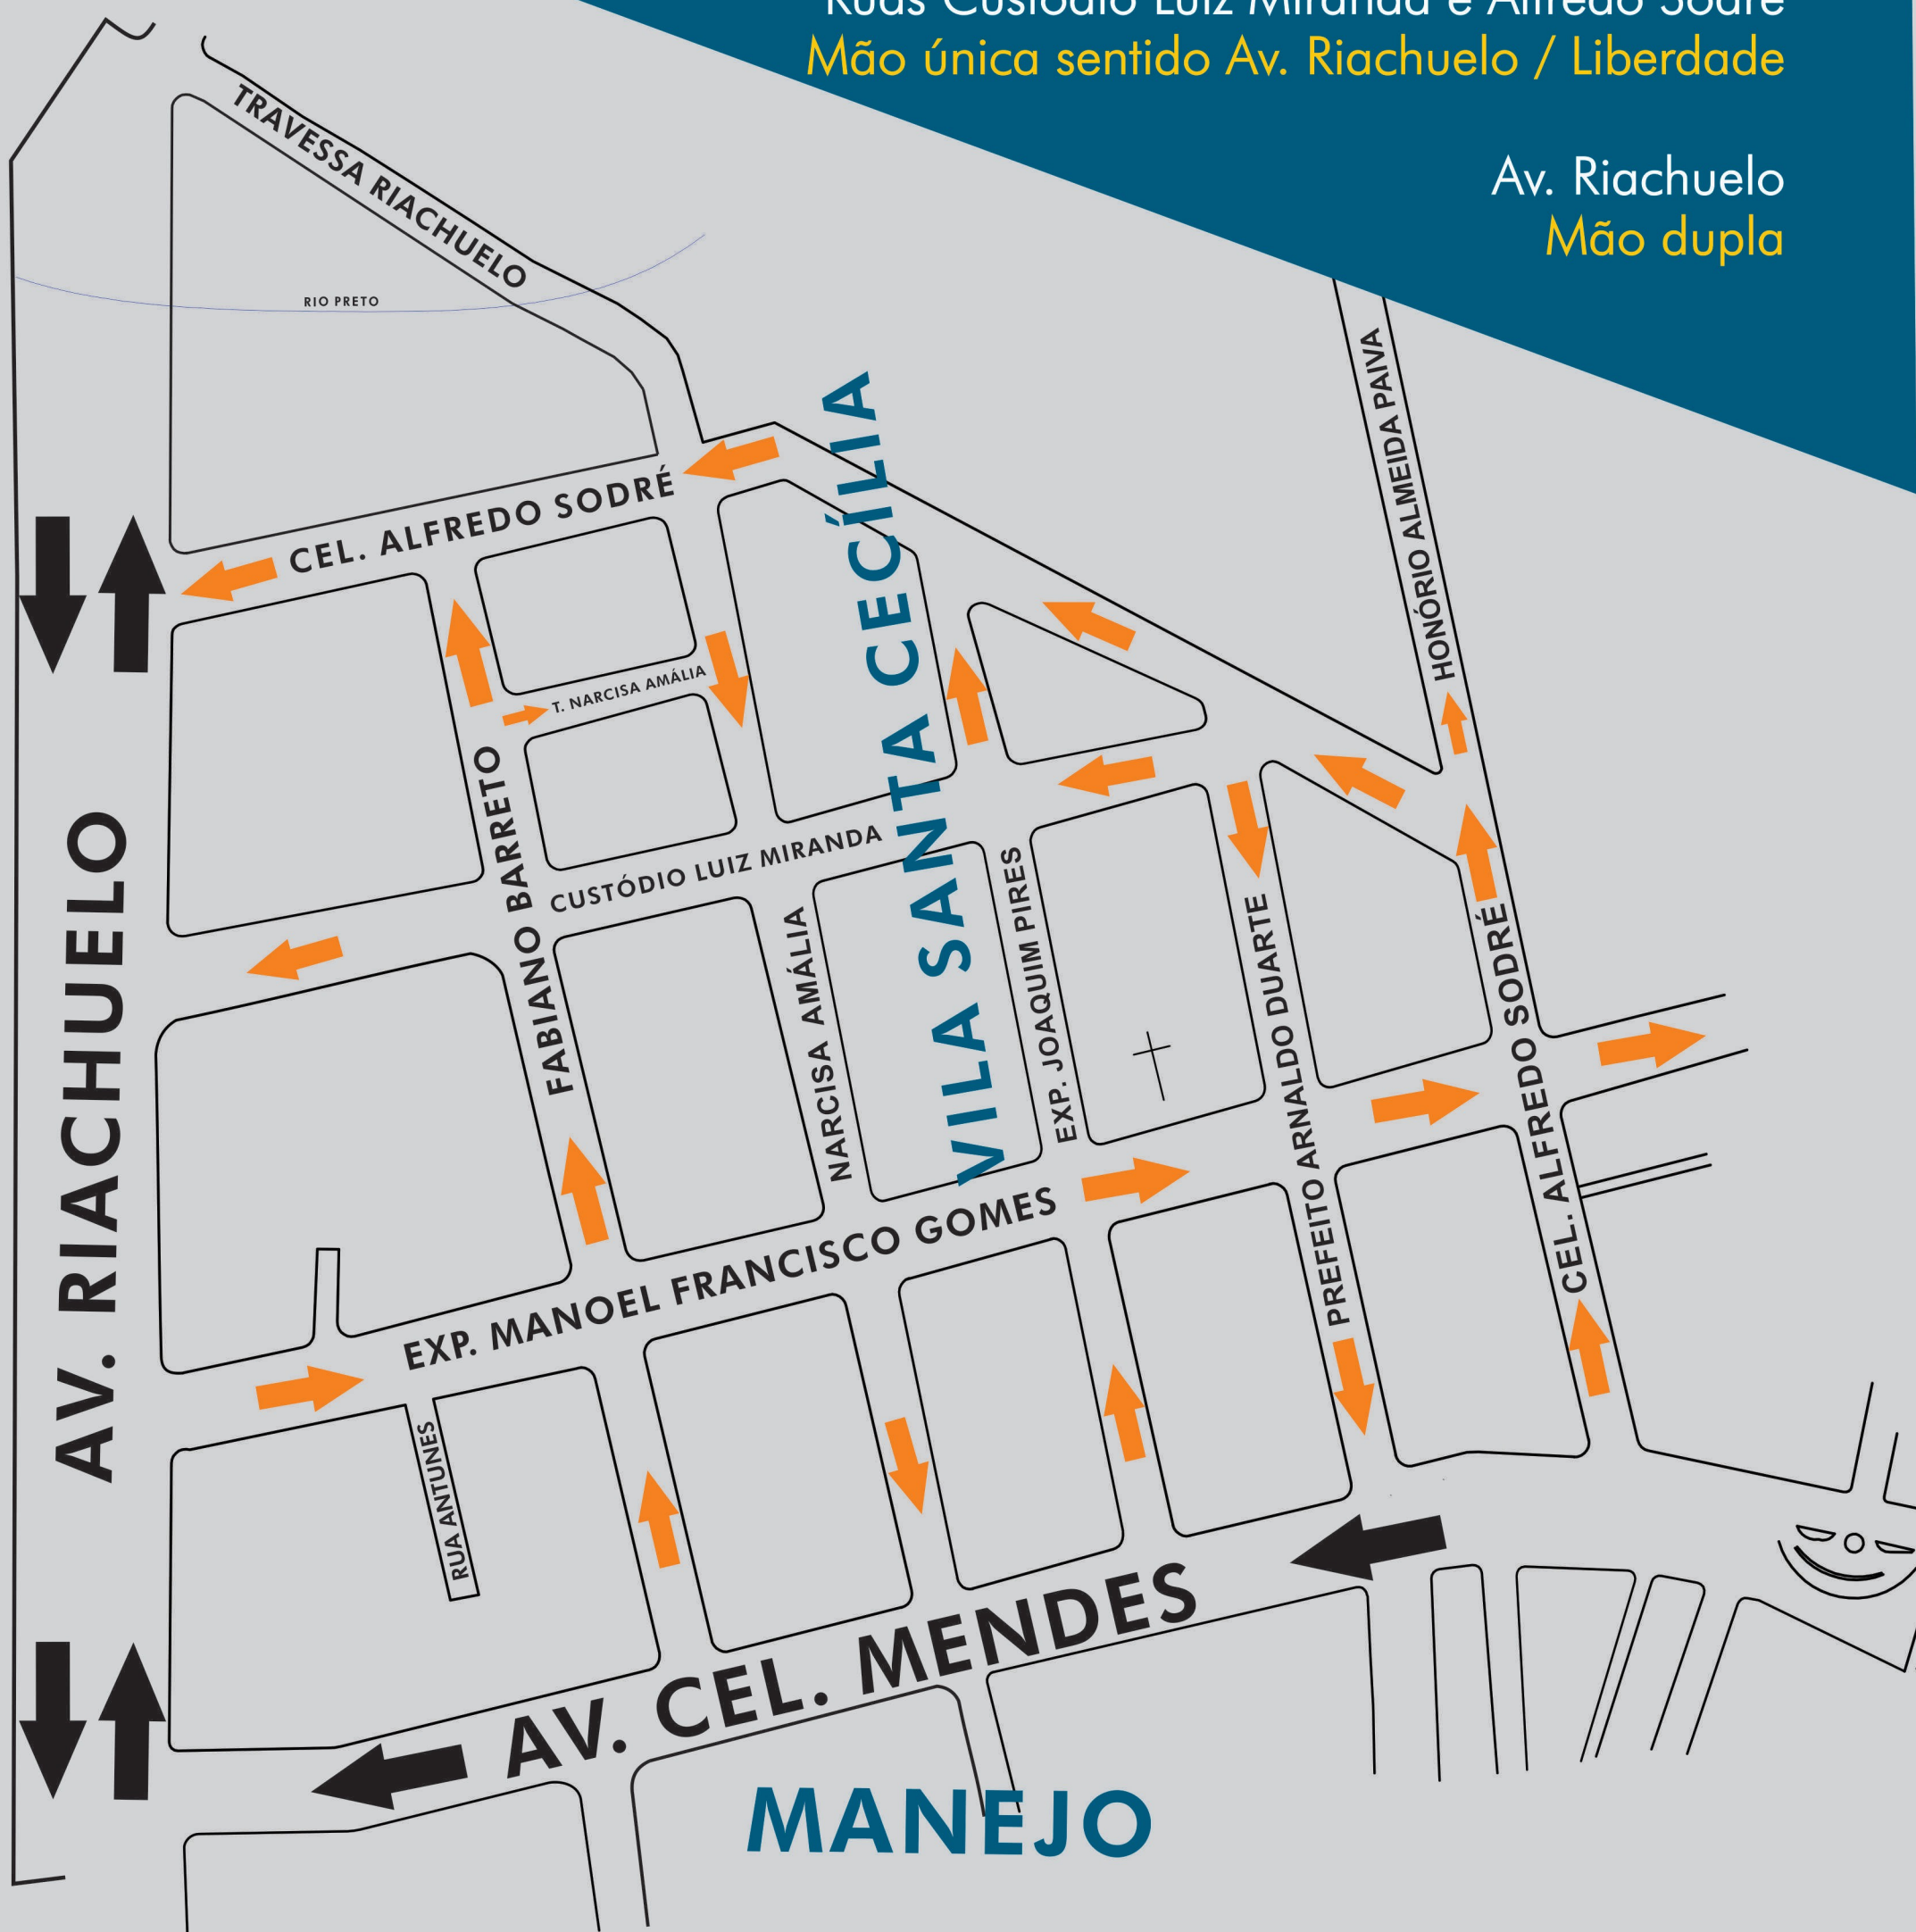

Confira os novos sentidos das ruas

Ruas Alfredo Sodré, Exp. Joaquim Pires e Fabiano Barreto
Mão única sentido Cel. Mendes / Santa Cecília

Ruas Prefeito Arnaldo Duarte, Narcisa Amália
Mão única sentido Santa Cecília / Cel. Mendes

Rua Exp. Manoel Francisco Gomes
Mão única sentido Jardim Jalisco

Ruas Custódio Luiz Miranda e Alfredo Sodré
Mão única sentido Av. Riachuelo / Liberdade

Av. Riachuelo
Mão dupla

MANEJO